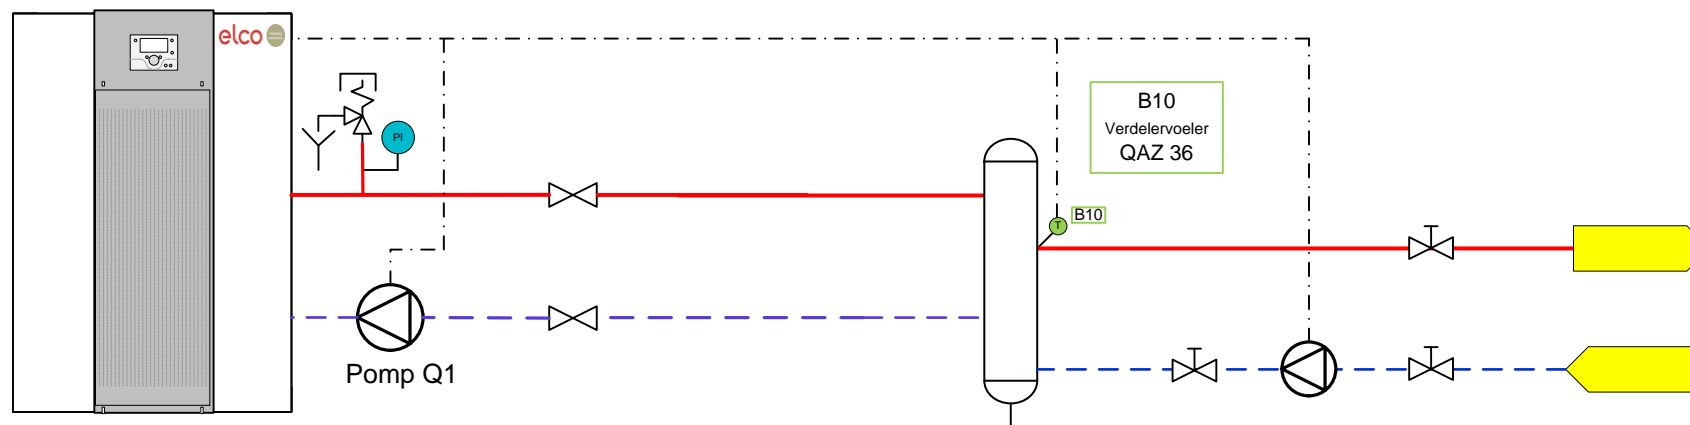

Het betreft hier een prinseschema. Hieraan kunnen geen rechten worden ontleend.

ATAG Verwarming NL bv
Galileïstraat 27
7131 PE Lichtenvoorde
www.atagverwarming.nl

Getekend door: JWA

Gecontroleerd :

Datum: 04-05-2018

Tekening:

Trigon XL met monoverdeler

Schema nr.: