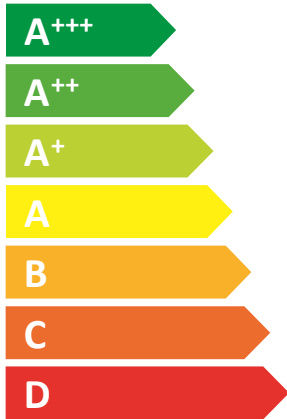

**ENERG**  
енергия · ενεργεια

Y IJA  
IE IA

**elco**

**AEROTOP EVO 32**

35 °C

**A ++**

**77 dB**

- - kW
- **26 kW**
- - kW

# ENERGY

**elco**

**AEROTOP EVO 32**

35 °C

**A ++**

**77 dB**

- - kW
- **26 kW**
- - kW

2019