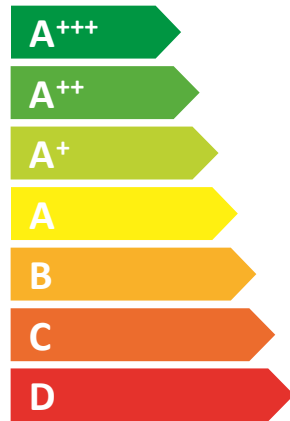

**ENERG**  
енергия · ενεργεια

Y IJA  
IE IA

**elco**

**AEROTOP EVO 32**

35 °C

**A ++**

**77 dB**

- - kW
- **26 kW**
- - kW

# ENERGY

**elco**

**AEROTOP EVO 32**

35 °C

**A ++**

**77 dB**

- - kW
- **26 kW**
- - kW

2019