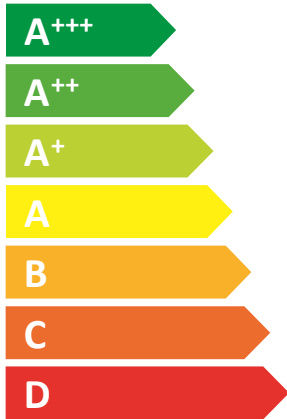

ENERG
енергия · ενεργεια

Y IJA
IE IA

elco

AEROTOP EVO 48

35 °C

A ++

77 dB

- - kW
- **36** kW
- - kW

2019

811/2013

ENERGY

elco

AEROTOP EVO 48

35 °C

A ++

77 dB