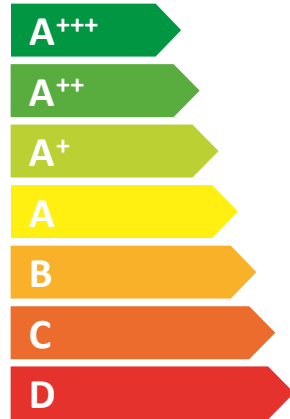

ENERG
енергия · ενεργεια

Y IJA
IE IA

elco

AEROTOP EVO 48

35 °C

A ++

77 dB

- - kW
- **36** kW
- - kW

2019

811/2013

ENERGY

elco

AEROTOP EVO 48

35 °C

A ++

77 dB