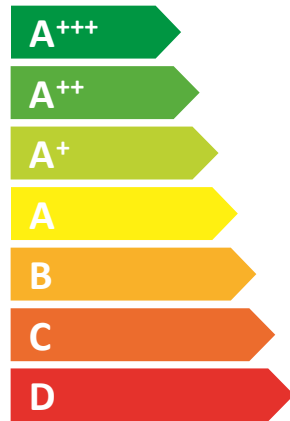

ENERG
енергия · ενεργεια

Y IJA
IE IA

elco

AEROTOP EVO 79

35 °C

A ++

80 dB

- - kW
- **55 kW**
- - kW

2019

811/2013

ENERGY

elco

AEROTOP EVO 79

35 °C

A ++

80 dB