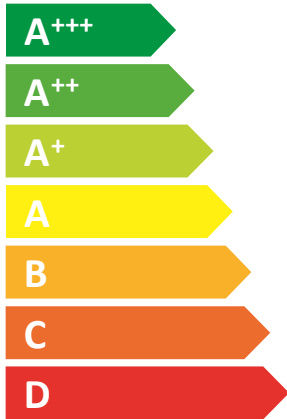

ENERG
енергия · ενεργεια

Y IJA
IE IA

elco

AEROTOP EVO 79

35 °C

A ++

80 dB

- - kW
- **55 kW**
- - kW

2019

811/2013

ENERGY

elco

AEROTOP EVO 79

35 °C

A ++

80 dB