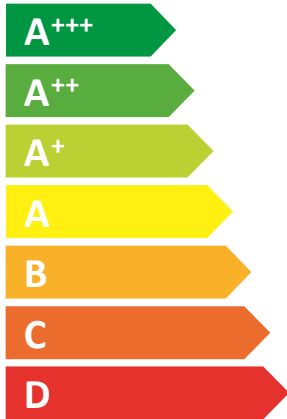

ENERG Y IJA
 енергия · ενεργεια IE IA

elco

AEROTOP EVO 27 PLUS

35 °C

A ++

74 dB

- - kW
- **20** kW
- - kW

2019

811/2013

ENERGY

elco

AEROTOP EVO 27 PLUS

35 °C

A ++

74 dB

- - kW
- **20 kW**
- - kW