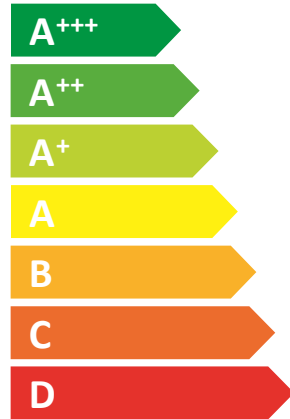

ENERG Y IJA
 енергия · ενεργεια IE IA

elco

AEROTOP EVO 27 PLUS

35 °C

A ++

74 dB

- - kW
- **20** kW
- - kW

2019

811/2013

ENERGY

elco

AEROTOP EVO 27 PLUS

35 °C

A ++

74 dB

- - kW
- **20 kW**
- - kW