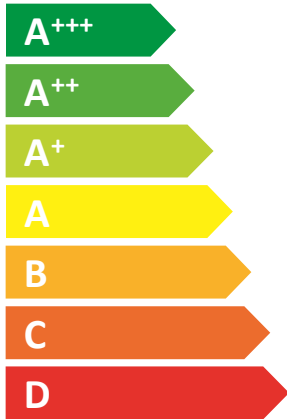

ENERG Y IJA
 енергия · ενεργεια IE IA

elco

AEROTOP EVO 32 PLUS

35 °C

A ++

75 dB

- - kW
- **23** kW
- - kW

2019

811/2013

ENERGY

elco

AEROTOP EVO 32 PLUS

35 °C

A ++

75 dB

- - kW
- **23 kW**
- - kW