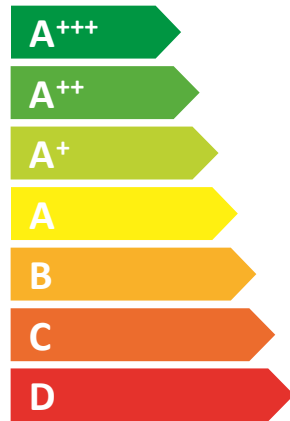

ENERG Y IJA
 енергия · ενεργεια IE IA

elco

AEROTOP EVO 32 PLUS

35 °C

A ++

75 dB

- - kW
- **23** kW
- - kW

2019

811/2013

ENERGY

elco

AEROTOP EVO 32 PLUS

35 °C

A ++

75 dB

- - kW
- **23 kW**
- - kW