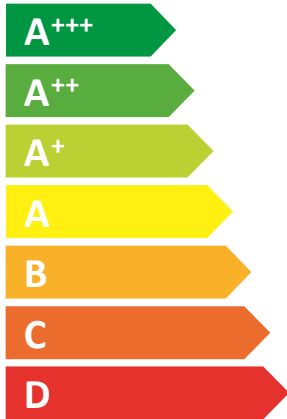

**ENERG** Y IJA  
енергия · ενεργεια IE IA

**elco**

**AEROTOP EVO 65 PLUS**

35 °C

**A ++**

80 dB

■ - kW  
■ **45** kW  
■ - kW

2019

# ENERGY

**elco**

**AEROTOP EVO 65 PLUS**

35 °C

**A ++**

**80 dB**

- - kW
- **45 kW**
- - kW

2019