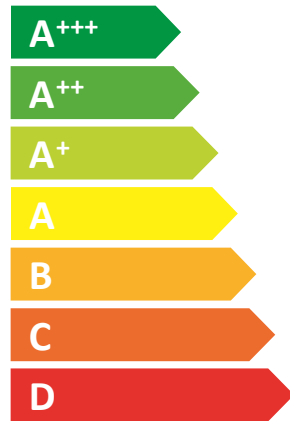

**ENERG** Y IJA  
енергия · ενεργεια IE IA

**elco**

**AEROTOP EVO 65 PLUS**

35 °C

**A ++**

80 dB

■ - kW  
■ **45** kW  
■ - kW

2019

# ENERGY

**elco**

**AEROTOP EVO 65 PLUS**

35 °C

**A ++**

**80 dB**

- - kW
- **45 kW**
- - kW

2019